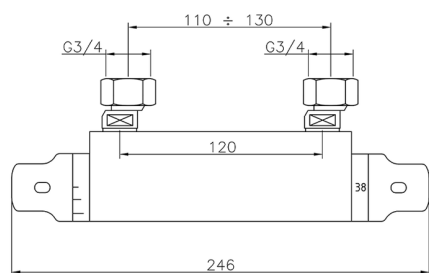

Termostatico

Il Termostatico Huber è il tuo personale gestore dell'acqua che ti aiuta a gestire e controllare acqua ed energia senza sprechi.

2024-12-04