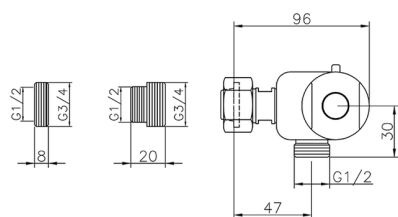

FINITURE DISPONIBILI

CARATTERISTICHE

Ricambio Cartuccia **24.04A.PP**

Cartuccia Termostatica Plus P 8X20

Termostatico

Il Termostatico Huber è il tuo personale gestore dell'acqua che ti aiuta a gestire e controllare acqua ed energia senza sprechi.