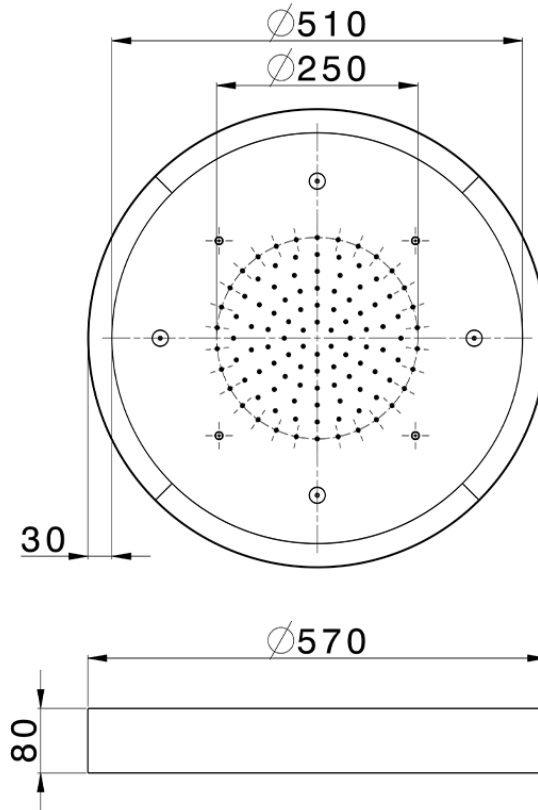

Soffione a soffitto con cromoterapia Ø 570 mm ZEN_ZS1C0175

ZS1C0175

<https://huberitalia.com/soffione-a-soffitto-con-cromoterapia-o-570-mm-zen-zs1c0175>

2024-11-21