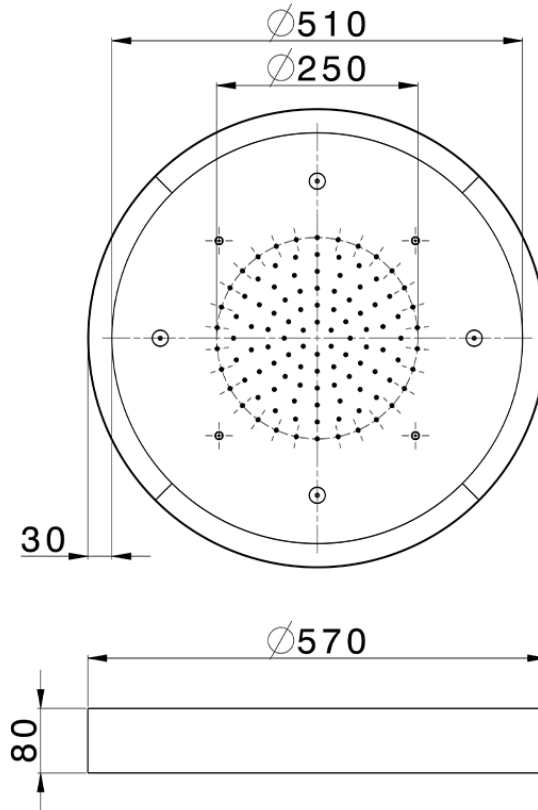

## Soffione a soffitto con cromoterapia Ø 570 mm ZEN\_ZS1C0175

ZS1C0175

<https://huberitalia.com/soffione-a-soffitto-con-cromoterapia-o-570-mm-zen-zs1c0175>

2024-11-23