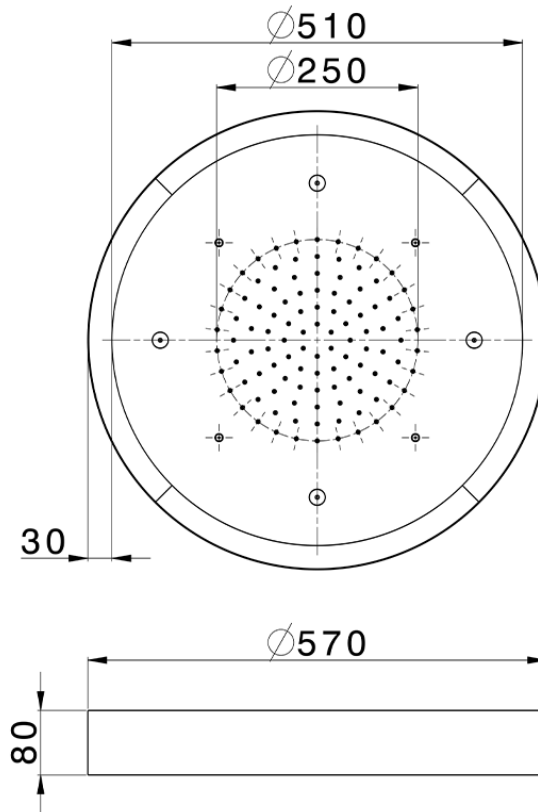

Soffione a soffitto con cromoterapia Ø 570 mm ZEN_ZS1C0175

ZS1C0175

<https://huberitalia.com/soffione-a-soffitto-con-cromoterapia-o-570-mm-zen-zs1c0175>

2024-11-21