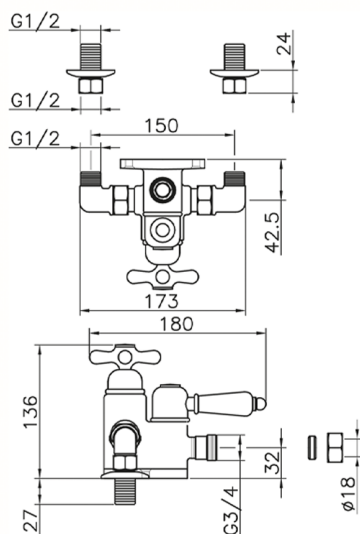

## Miscelatore termostatico doccia CROISETTE\_150.CS51H.

MODELLO **150.CS51H.**

Miscelatore termostatico doccia, senza completo doccia, attacco per flessibile 3/4" M

### CARATTERISTICHE

Ricambio Cartuccia **24.04A.PP**

**Cartuccia Termostatica Plus P 8X20**