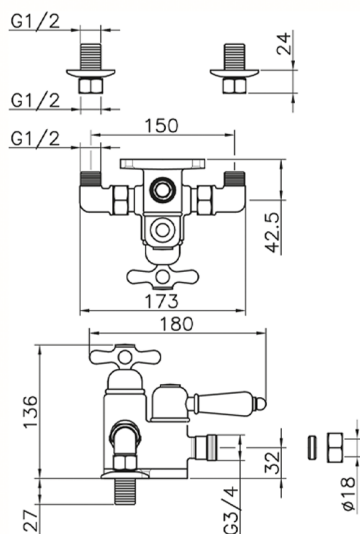

Miscelatore termostatico doccia CROISETTE_150.CS51H.

MODELLO **150.CS51H.**

Miscelatore termostatico doccia, senza completo doccia, attacco per flessibile 3/4" M

FINITURE DISPONIBILI

-  **AG** AG Oro Antico
-  **BA** BA Vecchio Bronzo
-  **CR** CR Cromo
-  **2W** 2W Oro Spazzolato

CARATTERISTICHE

Ricambio Cartuccia **24.04A.PP**

Cartuccia Termostatica Plus P 8X20

Termostatico

Il Termostatico Huber è il tuo personale gestore dell'acqua che ti aiuta a gestire e controllare acqua ed energia senza sprechi.