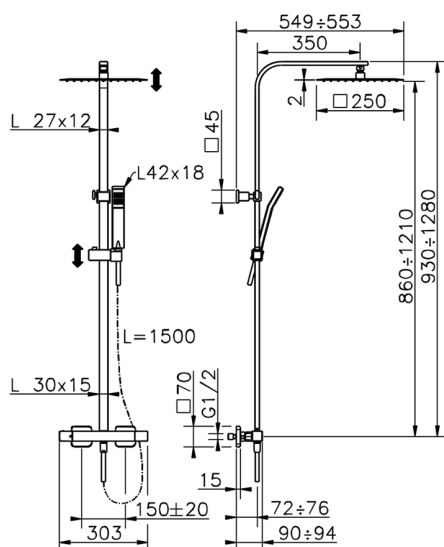

Colonna doccia termostatica 2 funzioni COLUMNS_QTC8602H

MODELLO **QTC8602H**

Colonna doccia termostatica 2 funzioni,deviastop 2 uscite,colonna telescopica,supporto doccetta scorrevole,doccetta monogetto Quad 42x18 mm in ABS,soffione quadro 250x250 mm sp.2 mm in INOX,flessibile liscio SILVERFLEX 150 cm

FINITURE DISPONIBILI

21 21 Cromo

CARATTERISTICHE

Ricambio Cartuccia **ZZ96551000**

Cartuccia Termostatica TMX 25

DeviaStop

La tecnologia Devia Stop di Huber consente con un semplice movimento rotativo di gestire la portata dell'acqua e di scegliere la modalità d'erogazione (soffione, doccetta a mano).