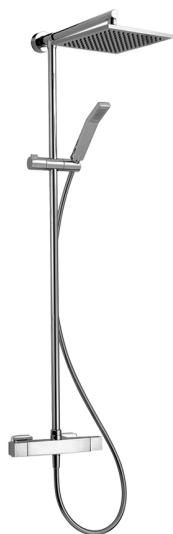

Colonna doccia termostatica 2 funzioni COLUMNS_QMC78010

MODELLO **QMC78010**

Colonna doccia termostatica 2 funzioni, devia stop 2 uscite, colonna fissa, supporto doccetta scorrevole, doccetta monogetto Quad 42x18 mm in ABS, soffione quadro 250x250 mm in OTTONE, flessibile liscio SILVERFLEX 150 cm

FINITURE DISPONIBILI

21 21 Cromo

CARATTERISTICHE

Ricambio Cartuccia **22.04A.AR - ZZ97279004**

Cartuccia Termostatica Argo 2 (filtro lungo)

DeviaStop

La tecnologia Devia Stop di Huber consente con un semplice movimento rotativo di gestire la portata dell'acqua e di scegliere la modalità d'erogazione (soffione, doccetta a mano).

SafeTouch

Il sistema SafeTouch Huber mantiene il corpo del miscelatore freddo al tatto durante il funzionamento.

Termostatico

Il Termostatico Huber è il tuo personale gestore dell'acqua che ti aiuta a gestire e controllare acqua ed energia senza sprechi.