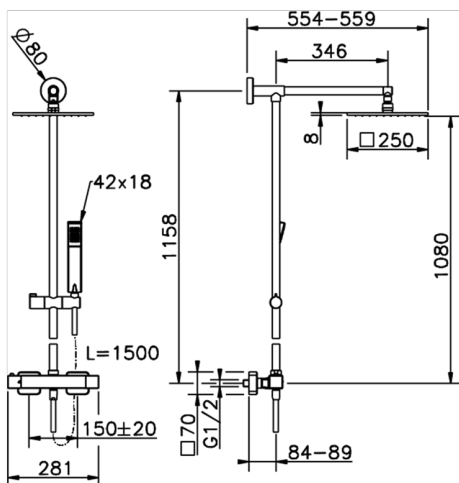

Colonna doccia termostatica 2 funzioni COLUMNS_QMC78010

MODELLO **QMC78010**

Colonna doccia termostatica 2 funzioni, devia stop 2 uscite, colonna fissa, supporto doccetta scorrevole, doccetta monogetto Quad 42x18 mm in ABS, soffione quadro 250x250 mm in OTTONE, flessibile liscio SILVERFLEX 150 cm

FINITURE DISPONIBILI

21 21 Cromo

CARATTERISTICHE

Ricambio Cartuccia **22.04A.AR - ZZ97279004**

Cartuccia Termostatica Argo 2 (filtro lungo)

DeviaStop

La tecnologia Devia Stop di Huber consente con un semplice movimento rotativo di gestire la portata dell'acqua e di scegliere la modalità d'erogazione (soffione, doccetta a mano).