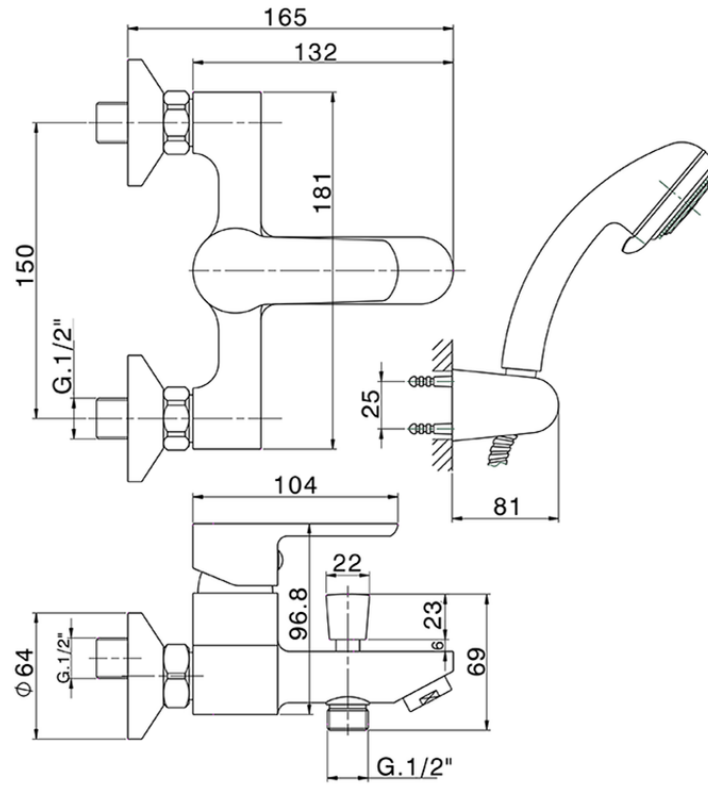

Miscelatore monocomando vasca completo SATURNO_SN000124

SN000124

<https://huberitalia.com/miscelatore-monocomando-vasca-completo-saturno-sn000124>

2024-11-21