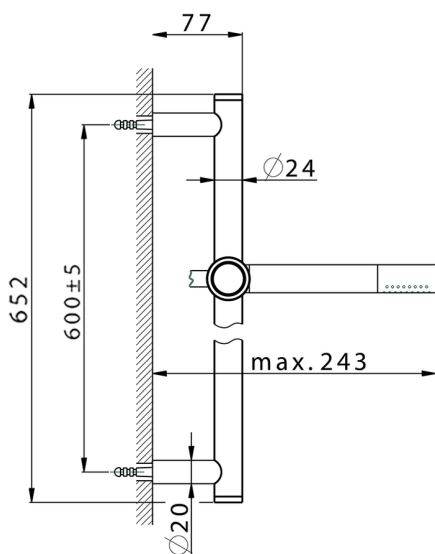

Completo doccia saliscendi SHOWER_CR003112

MODELLO **CR003112**

Completo doccia saliscendi, asta 60 cm ottone Ø24 con supp. scorrevole Ottone, doccetta monogetto minimale D.24mm in Ottone, flessibile liscio SUPREME 150 cm

FINITURE DISPONIBILI

- **21** 21 Cromo
- **2F** 2F Nichel Spazzolato
- **2Q** 2Q Black Titanium

CARATTERISTICHE

2024-12-22