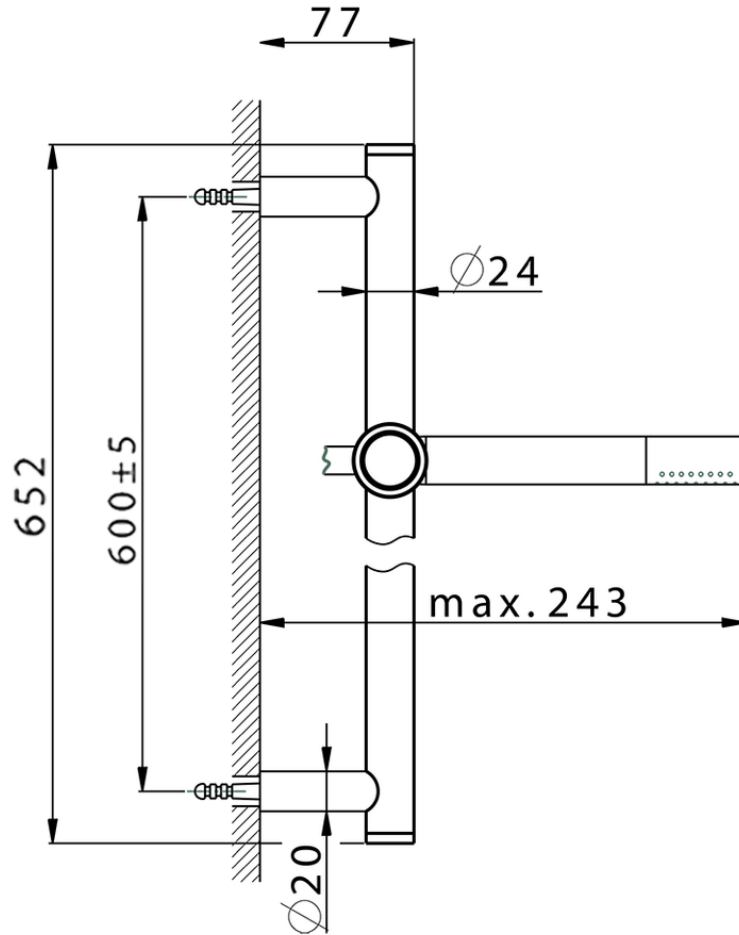

Completo doccia saliscendi SHOWER_CR003112

CR003112

<https://www.huberitalia.com/completo-doccia-saliscendi-shower-cr003112>

2024-12-22