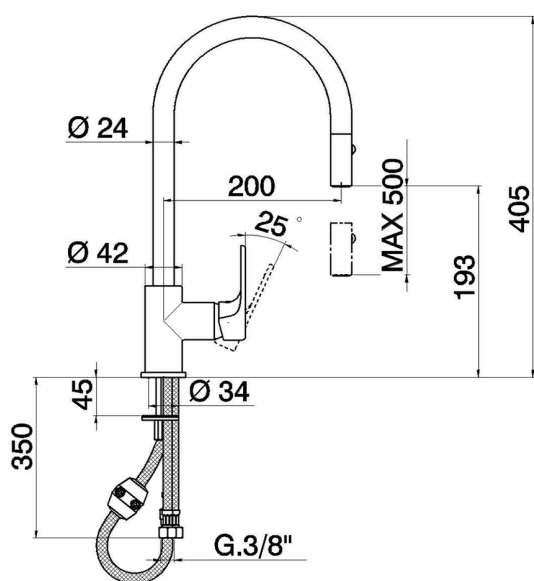

Miscelatore monocomando lavello ES docc.estraibile KITCHEN_AH000575

MODELLO **AH000575**

Miscelatore monocomando lavello ES
docc.estraibile, bocca girevole, doccetta 2 getti, flex
nylon 175 cm

FINITURE DISPONIBILI

-  **21** 21 Cromo
-  **2F** 2F Nichel Spazzolato
-  **40** 40 Nero Opaco

CARATTERISTICHE

Ricambio Cartuccia **ZZ95409000**

Cartuccia Monocomando 35 mm

EcoStop

Con il Dispositivo EcoStop l'apertura dell'acqua avviene con un punto duro al 50% circa della portata. Un fermo a metà apertura, da vincere con una leggera forza solo e soltanto quando ci sia una reale necessità di richiesta d'acqua alla massima portata. Ciò permette di consumare fino al 50% in meno di acqua.

EnergySave

Con il dispositivo EnergySave, all'apertura con leva in posizione centrale il miscelatore eroga unicamente acqua fredda, evitando così l'inutile accensione della caldaia e il conseguente spreco di acqua calda, con il beneficio di un notevole risparmio energetico ed economico. La regolazione della temperatura avviene ruotando la leva verso sinistra, fino alla temperatura massima desiderata.