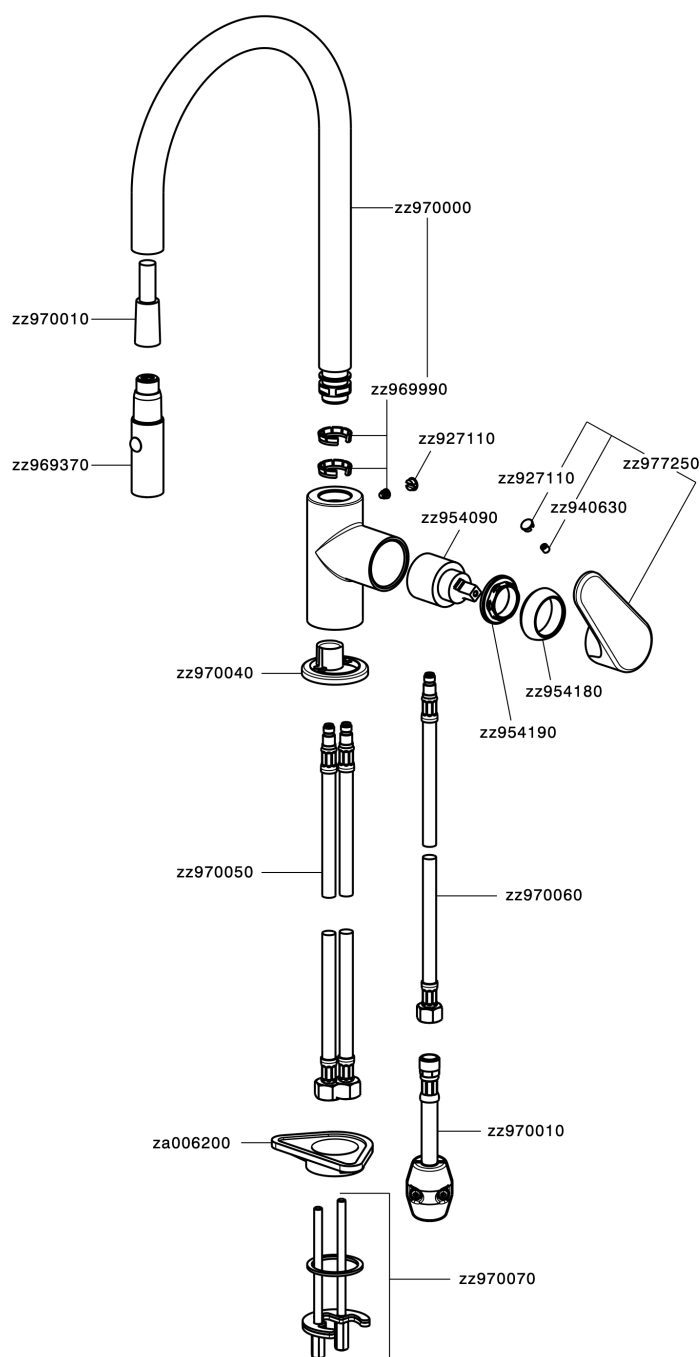

## Miscelatore monocomando lavello ES docc.estraibile KITCHEN\_AH000575

AH000575 <https://www.huberitalia.com/miscelatore-monocomando-lavello-es-docc-estraibile-kitchen-ah000575>

2025-02-23