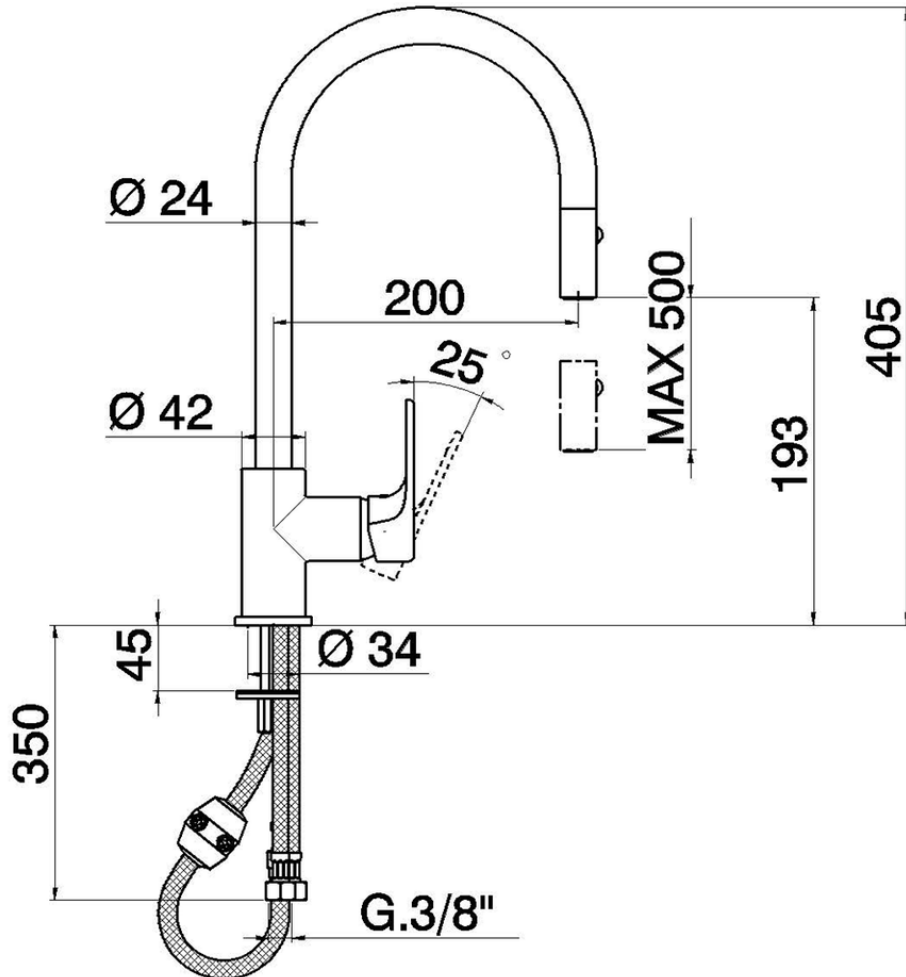

Miscelatore monocomando lavello ES docc.estraibile KITCHEN_AH000575

AH000575 <https://www.huberitalia.com/miscelatore-monocomando-lavello-es-docc-estraibile-kitchen-ah000575>

2025-02-23