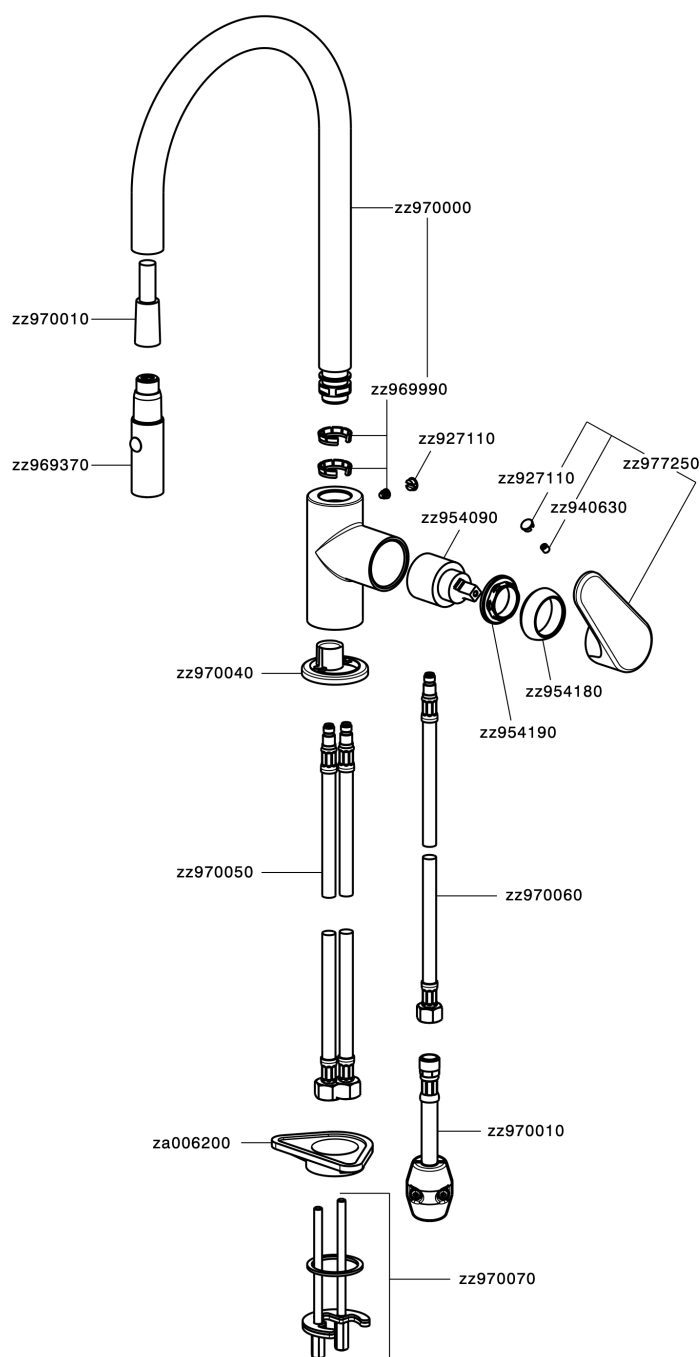

Miscelatore monocomando lavello ES docc.estraibile KITCHEN_AH000575

AH000575 <https://www.huberitalia.com/miscelatore-monocomando-lavello-es-docc-estraibile-kitchen-ah000575>

2025-02-23