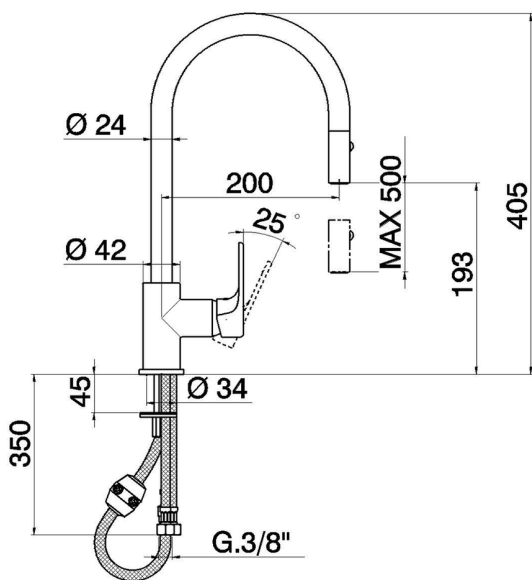

Miscelatore monocomando lavello ES docc.estraibile KITCHEN_AH000575

MODELLO **AH000575**

Miscelatore monocomando lavello ES
docc.estraibile, bocca girevole, doccetta 2 getti, flex
nylon 175 cm

FINITURE DISPONIBILI

-  **21** 21 Cromo
-  **2F** 2F Nichel Spazzolato
-  **40** 40 Nero Opaco

CARATTERISTICHE

Ricambio Cartuccia **ZZ95409000**

Cartuccia Monocomando 35 mm

EcoStop

Con il Dispositivo EcoStop l'apertura dell'acqua avviene con un punto duro al 50% circa della portata. Un fermo a metà apertura, da vincere con una leggera forza solo e soltanto quando ci sia una reale necessità di richiesta d'acqua alla massima portata. Ciò permette di consumare fino al 50% in meno di acqua.

EnergySave

Con il dispositivo EnergySave, all'apertura con leva in posizione centrale il miscelatore eroga unicamente acqua fredda, evitando così l'inutile accensione della caldaia e il conseguente spreco di acqua calda, con il beneficio di un notevole risparmio energetico ed economico. La regolazione della temperatura avviene ruotando la leva verso sinistra, fino alla temperatura massima desiderata.