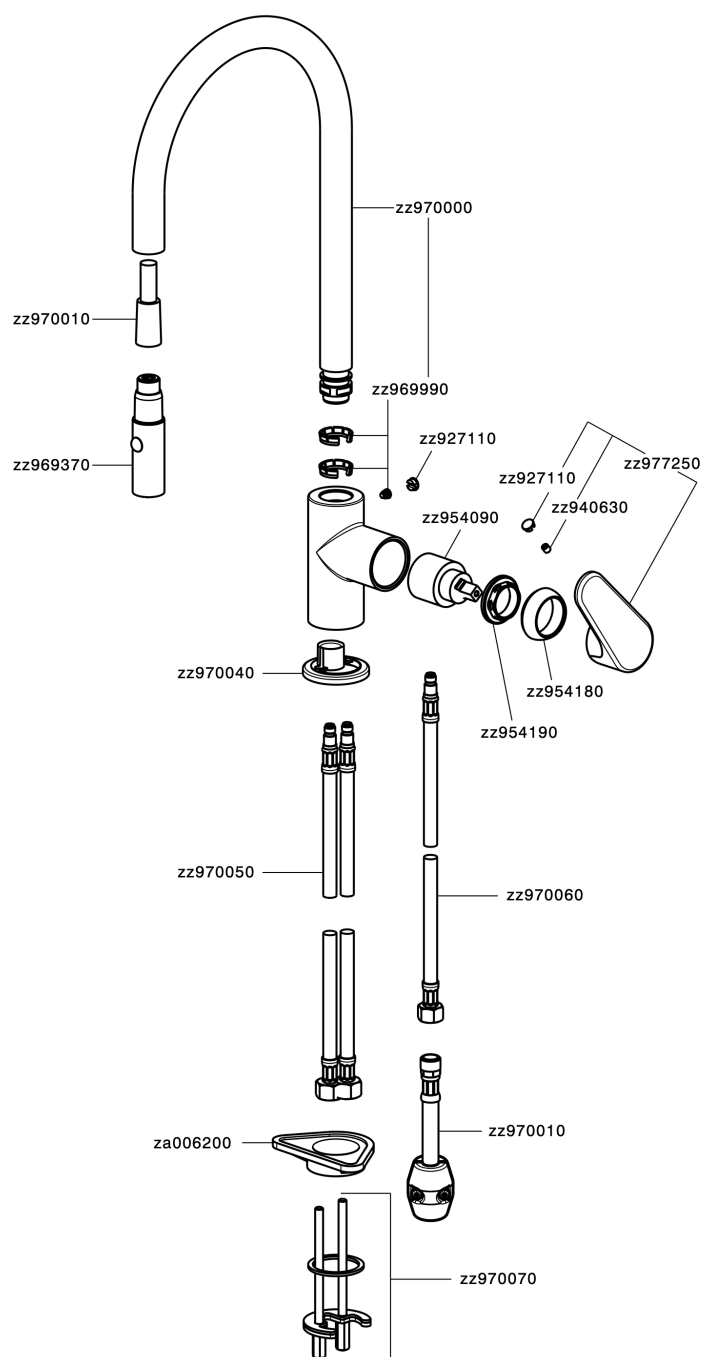

Miscelatore monocomando lavello ES docc.estraibile KITCHEN_AH000575

AH000575 <https://www.huberitalia.com/miscelatore-monocomando-lavello-es-docc-estraibile-kitchen-ah000575>

2025-02-22