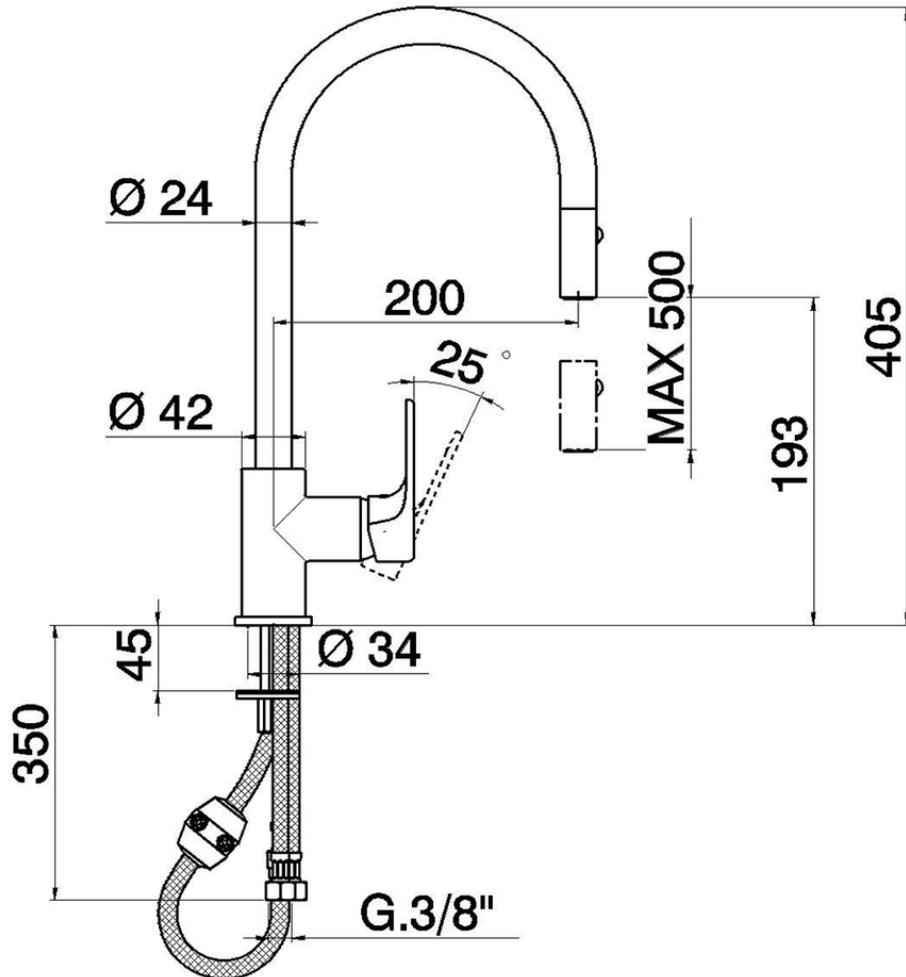

Miscelatore monocomando lavello ES docc.estraibile KITCHEN_AH000575

AH000575 <https://www.huberitalia.com/miscelatore-monocomando-lavello-es-docc-estraibile-kitchen-ah000575>

2025-02-22