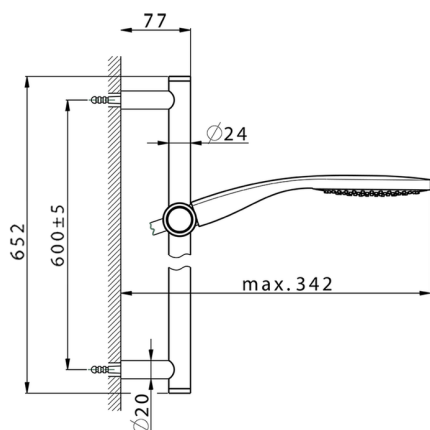

Completo doccia saliscendi CHRONOS_CR003113

MODELLO **CR003113**

Completo doccia saliscendi, asta 60 cm ottone Ø24 con supp. scorrevole Ottone, doccetta monogetto Emotion D.130 mm in ABS, flessibile liscio SUPREME 150 cm

FINITURE DISPONIBILI

-  **21** 21 Cromo
-  **2F** 2F Nichel Spazzolato
-  **2Q** 2Q Black Titanium

CARATTERISTICHE

2024-12-22