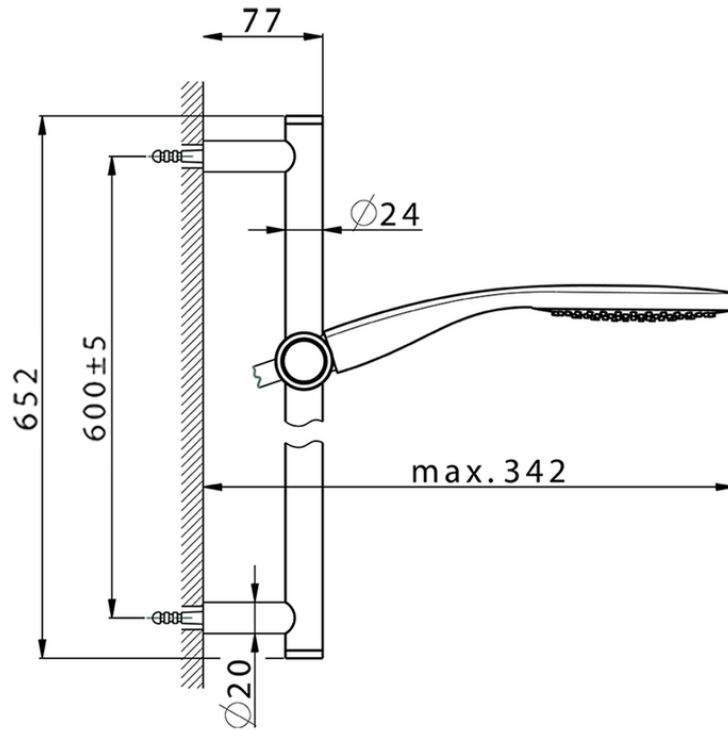

Completo doccia saliscendi CHRONOS_CR003113

CR003113

<https://www.huberitalia.com/completo-doccia-saliscendi-chronos-cr003113>

2024-12-22