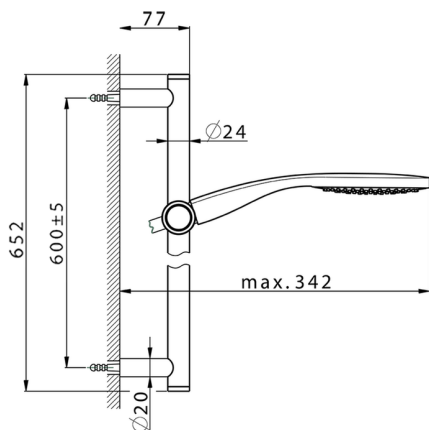

Completo doccia saliscendi CHRONOS_CR003113

MODELLO **CR003113**

Completo doccia saliscendi, asta 60 cm ottone Ø24 con supp. scorrevole Ottone, doccetta monogetto Emotion D.130 mm in ABS, flessibile liscio SUPREME 150 cm

FINITURE DISPONIBILI

- 
21 21 Cromo
- 
2F 2F Nichel Spazzolato
- 
2Q 2Q Black Titanium

CARATTERISTICHE

2024-12-22