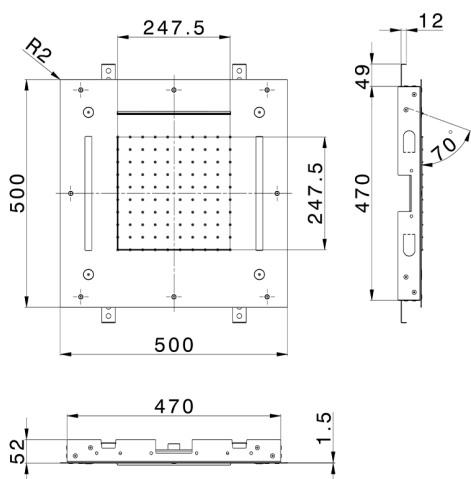

Soffione a soffitto con cromoterapia 500x500 mm ZEN_ZS1C0080

MODELLO **ZS1C0080**

Soffione a soffitto con cromoterapia 500x500 mm, funzioni pioggia, nebulizzazione, cascata, cromoterapia, con radiocomando incluso, acciaio inox AISI 304

FINITURE DISPONIBILI

- **40** 40 Nero Opaco
- **4Q** 4Q Bianco Opaco
- **5G** 5G Oro Rosa
- **D1** D1 Inox Spazzolato
- **D2** D2 Inox Lucido

CARATTERISTICHE

2024-11-23