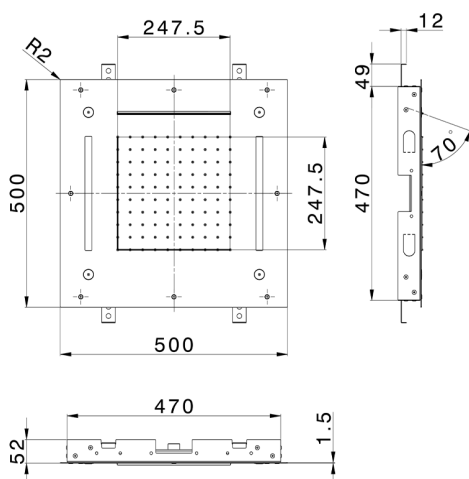

Soffione a soffitto con cromoterapia 500x500 mm ZEN_ZS1C0080

MODELLO **ZS1C0080**

Soffione a soffitto con cromoterapia 500x500 mm, funzioni pioggia, nebulizzazione, cascata, cromoterapia, con radiocomando incluso, acciaio inox AISI 304

FINITURE DISPONIBILI

- **40** 40 Nero Opaco
- **4Q** 4Q Bianco Opaco
- **5G** 5G Oro Rosa
- **D1** D1 Inox Spazzolato
- **D2** D2 Inox Lucido

CARATTERISTICHE

2024-11-21