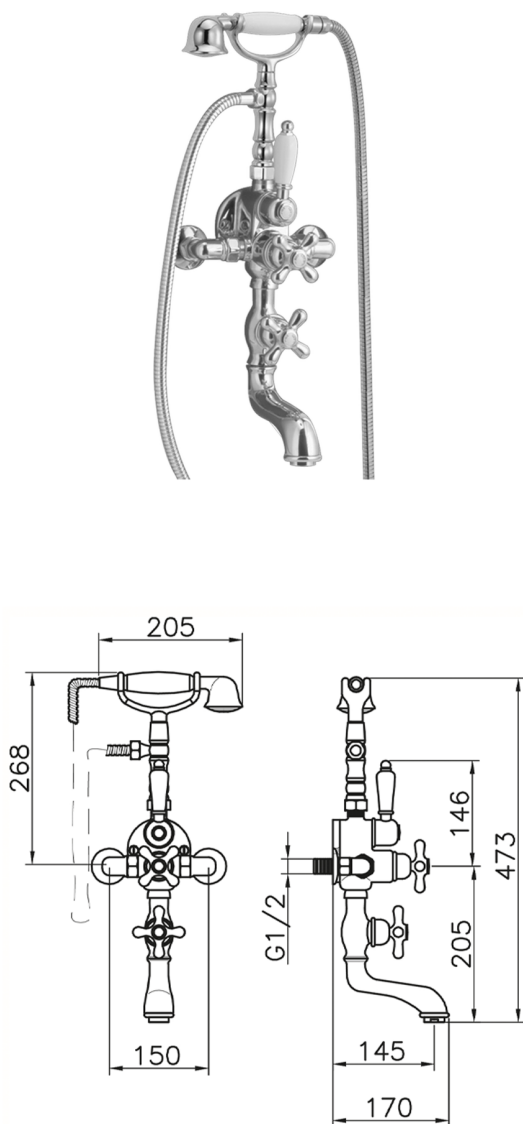

Miscelatore termostatico vasca CROISETTE_198.CS01H.

MODELLO **198.CS01H.**

Miscelatore termostatico vasca, supporto doccetta su forcella, doccetta monogetto Classica in Ottone D.53 mm, flex Ottone 150 cm

FINITURE DISPONIBILI

-  **AG** AG Oro Antico
-  **BA** BA Vecchio Bronzo
-  **CR** CR Cromo
-  **2W** 2W Oro Spazzolato

CARATTERISTICHE

Ricambio Cartuccia **24.04A.PP**

Cartuccia Termostatica Plus P 8X20

Termostatico