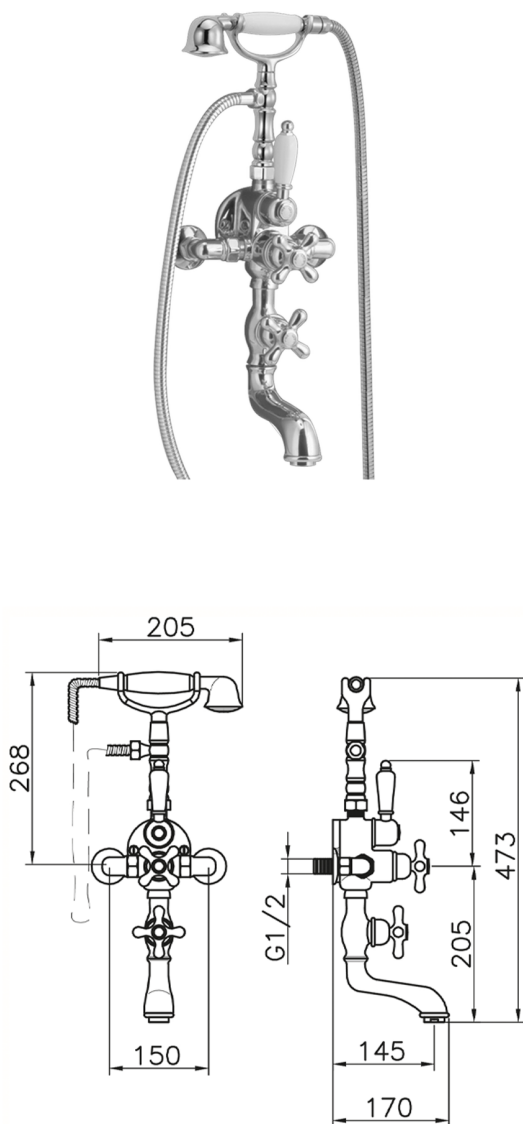

Miscelatore termostatico vasca CROISSETTE_198.CS01H.

MODELLO **198.CS01H.**

Miscelatore termostatico vasca, supporto doccetta su forcella, doccetta monogetto Classica in Ottone D.53 mm, flex Ottone 150 cm

FINITURE DISPONIBILI

-  **AG** AG Oro Antico
-  **BA** BA Vecchio Bronzo
-  **CR** CR Cromo
-  **2W** 2W Oro Spazzolato

CARATTERISTICHE

Ricambio Cartuccia **24.04A.PP**

Cartuccia Termostatica Plus P 8X20

Termostatico