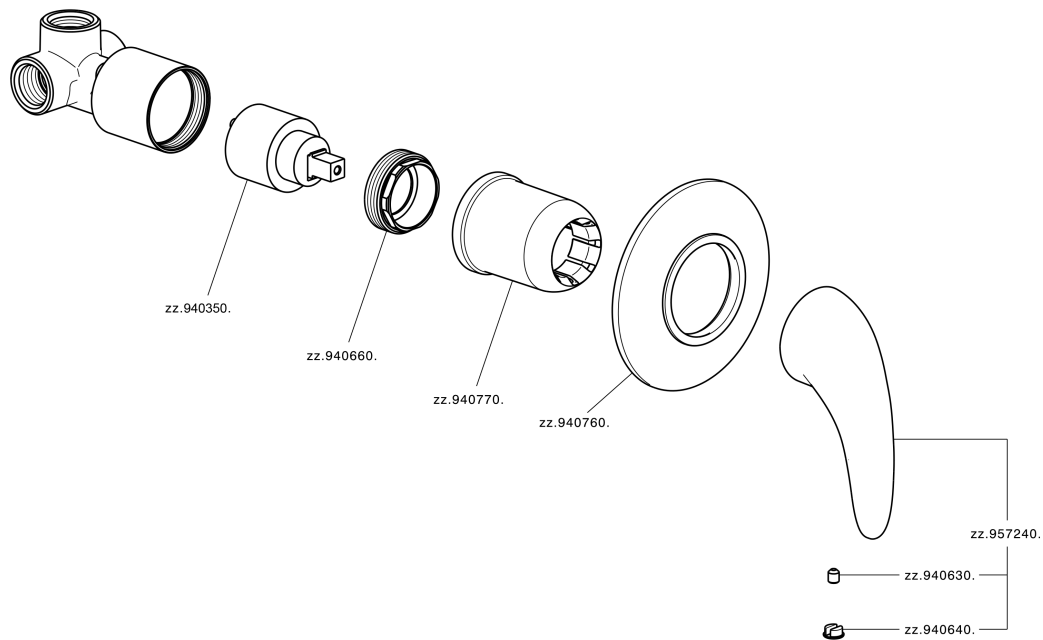

## Miscelatore monocomando doccia incasso NORMA\_NM000300

NM000300

<https://www.huberitalia.com/miscelatore-monocomando-doccia-incasso-norma-nm000300>

2025-01-02