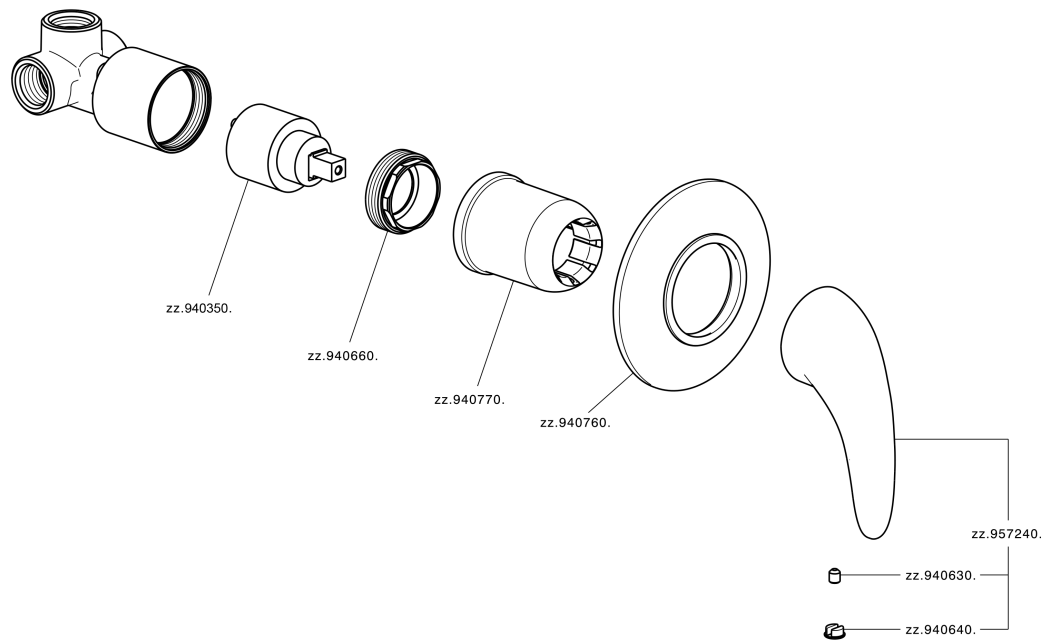

Miscelatore monocomando doccia incasso NORMA_NM000300

NM000300

<https://www.huberitalia.com/miscelatore-monocomando-doccia-incasso-norma-nm000300>

2025-02-05