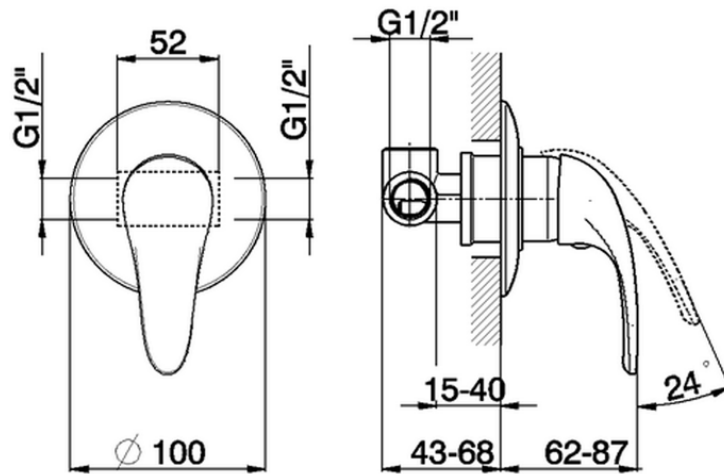

Miscelatore monocomando doccia incasso NORMA_NM000300

NM000300

<https://www.huberitalia.com/miscelatore-monocomando-doccia-incasso-norma-nm000300>

2025-01-02