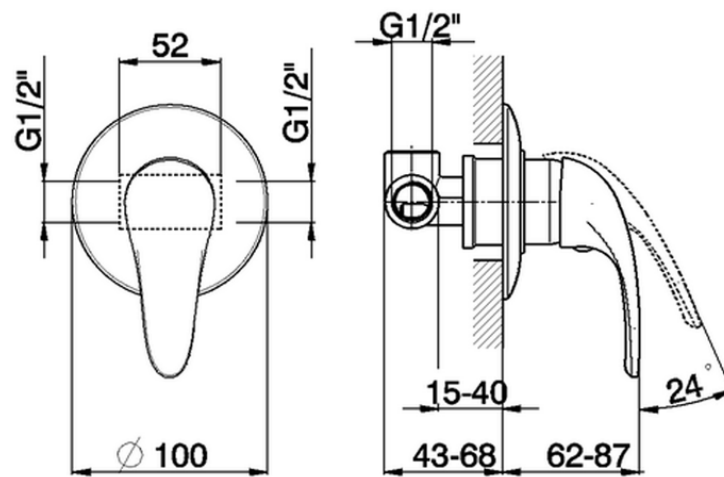

## Miscelatore monocomando doccia incasso NORMA\_NM000300

NM000300

<https://www.huberitalia.com/miscelatore-monocomando-doccia-incasso-norma-nm000300>

2025-02-05