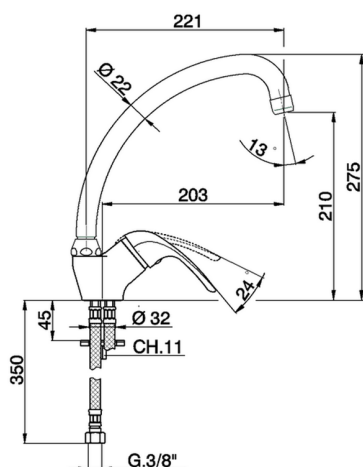

Miscelatore monocomando lavello KITCHEN_NM000520

MODELLO **NM000520**

Miscelatore monocomando lavello, bocca girevole, flex inox G.3/8"

FINITURE DISPONIBILI

21 21 Cromo

CARATTERISTICHE

Ricambio Cartuccia **ZZ94035000**

Cartuccia Monocomando 35 mm

2024-12-21