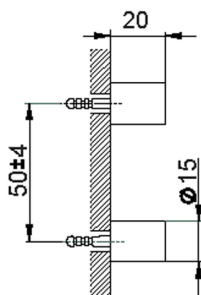

Set di fissaggio porta scopino a muro ACCESSORI BAGNO_SI090660

MODELLO **SI090660**

Set di fissaggio porta scopino a muro

FINITURE DISPONIBILI

21 21 Cromo

2B 2B Nichel Lucido

2F 2F Nichel Spazzolato

2P 2P Oro Rosa

2Q 2Q Black Titanium

40 40 Nero Opaco

4Q 4Q Bianco Opaco

CARATTERISTICHE

2025-01-21