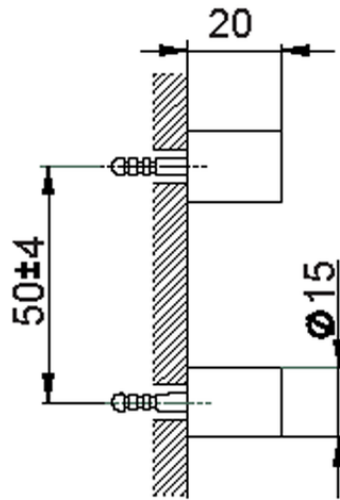

Set di fissaggio porta scopino a muro ACCESSORI BAGNO_SI090660

SI090660

<https://www.huberitalia.com/set-di-fissaggio-porta-scopino-a-muro-accessori-bagno-si090660>

2025-01-21