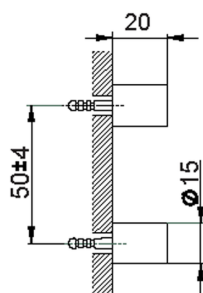

## Set di fissaggio porta scopino a muro ACCESSORI BAGNO\_SI090660

MODELLO **SI090660**

Set di fissaggio porta scopino a muro

FINITURE DISPONIBILI

**21** 21 Cromo

**2B** 2B Nichel Lucido

**2F** 2F Nichel Spazzolato

**2P** 2P Oro Rosa

**2Q** 2Q Black Titanium

**40** 40 Nero Opaco

**4Q** 4Q Bianco Opaco

CARATTERISTICHE

2024-12-22