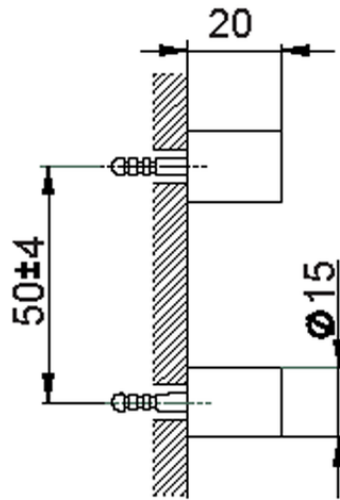

Set di fissaggio porta scopino a muro ACCESSORI BAGNO_SI090660

SI090660

<https://www.huberitalia.com/set-di-fissaggio-porta-scopino-a-muro-accessori-bagno-si090660>

2024-12-22