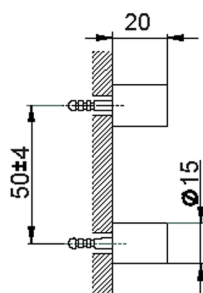

Set di fissaggio porta scopino a muro ACCESSORI BAGNO_SI090660

MODELLO **SI090660**

Set di fissaggio porta scopino a muro

FINITURE DISPONIBILI

21 21 Cromo

2B 2B Nichel Lucido

2F 2F Nichel Spazzolato

2P 2P Oro Rosa

2Q 2Q Black Titanium

40 40 Nero Opaco

4Q 4Q Bianco Opaco

CARATTERISTICHE

2024-12-04