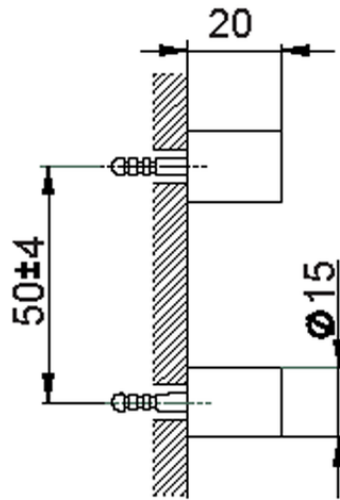

Set di fissaggio porta scopino a muro ACCESSORI BAGNO_SI090660

SI090660

<https://huberitalia.com/set-di-fissaggio-porta-scopino-a-muro-accessori-bagno-si090660>

2024-12-04