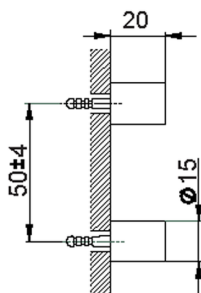

Set di fissaggio porta scopino a muro ACCESSORI BAGNO_SI090660

MODELLO **SI090660**

Set di fissaggio porta scopino a muro

FINITURE DISPONIBILI

21 21 Cromo

2B 2B Nichel Lucido

2F 2F Nichel Spazzolato

2P 2P Oro Rosa

2Q 2Q Black Titanium

40 40 Nero Opaco

4Q 4Q Bianco Opaco

CARATTERISTICHE

2024-12-21