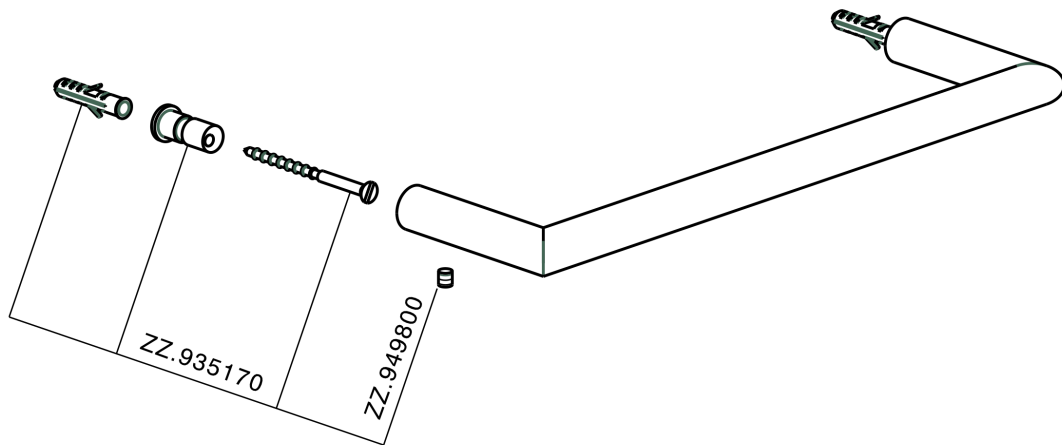

Porta salviette ACCESSORI BAGNO_SI090100

SI090100

<https://www.huberitalia.com/porta-salviette-accessori-bagno-si090100>

2024-12-11