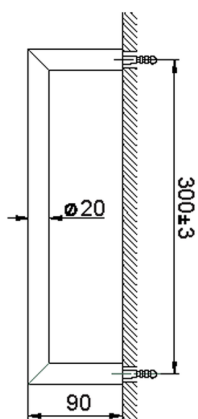

## Porta salviette ACCESSORI BAGNO\_SI090100

MODELLO **SI090100**

Porta salviette

FINITURE DISPONIBILI

-  **21** 21 Cromo
-  **2B** 2B Nichel Lucido
-  **2F** 2F Nichel Spazzolato
-  **2P** 2P Oro Rosa
-  **2Q** 2Q Black Titanium
-  **40** 40 Nero Opaco
-  **4Q** 4Q Bianco Opaco