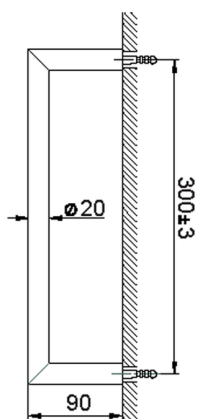

Porta salviette ACCESSORI BAGNO_SI090100

MODELLO **SI090100**

Porta salviette

FINITURE DISPONIBILI

-  **21** 21 Cromo
-  **2B** 2B Nichel Lucido
-  **2F** 2F Nichel Spazzolato
-  **2P** 2P Oro Rosa
-  **2Q** 2Q Black Titanium
-  **40** 40 Nero Opaco
-  **4Q** 4Q Bianco Opaco

CARATTERISTICHE

Porta salviette ACCESSORI BAGNO_SI090100

SI090100

<https://huberitalia.com/porta-salviette-accessori-bagno-si090100>

2024-12-04