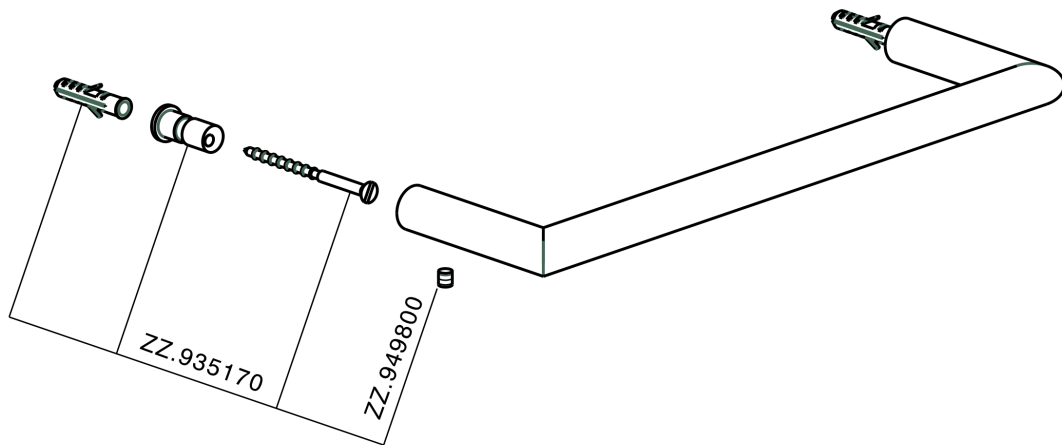

Porta salviette ACCESSORI BAGNO_SI090100

MODELLO **SI090100**

Porta salviette

FINITURE DISPONIBILI

-  **21** 21 Cromo
-  **2B** 2B Nichel Lucido
-  **2F** 2F Nichel Spazzolato
-  **2P** 2P Oro Rosa
-  **2Q** 2Q Black Titanium
-  **40** 40 Nero Opaco
-  **4Q** 4Q Bianco Opaco

CARATTERISTICHE

Porta salviette ACCESSORI BAGNO_SI090100

SI090100

<https://huberitalia.com/porta-salviette-accessori-bagno-si090100>

2024-12-04