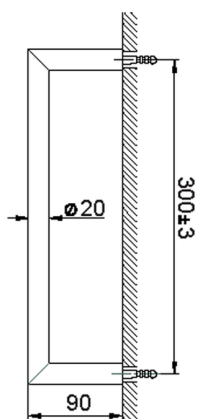

Porta salviette ACCESSORI BAGNO_SI090100

MODELLO **SI090100**

Porta salviette

FINITURE DISPONIBILI

-  **21** 21 Cromo
-  **2B** 2B Nichel Lucido
-  **2F** 2F Nichel Spazzolato
-  **2P** 2P Oro Rosa
-  **2Q** 2Q Black Titanium
-  **40** 40 Nero Opaco
-  **4Q** 4Q Bianco Opaco

CARATTERISTICHE

Porta salviette ACCESSORI BAGNO_SI090100

SI090100

<https://www.huberitalia.com/porta-salviette-accessori-bagno-si090100>

2024-12-22