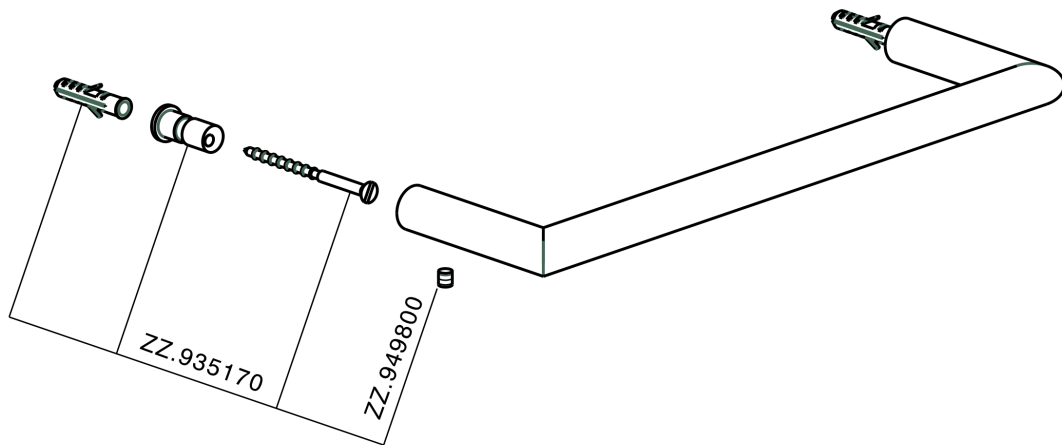

Porta salviette ACCESSORI BAGNO_SI090100

MODELLO **SI090100**

Porta salviette

FINITURE DISPONIBILI

-  **21** 21 Cromo
-  **2B** 2B Nichel Lucido
-  **2F** 2F Nichel Spazzolato
-  **2P** 2P Oro Rosa
-  **2Q** 2Q Black Titanium
-  **40** 40 Nero Opaco
-  **4Q** 4Q Bianco Opaco

CARATTERISTICHE

Porta salviette ACCESSORI BAGNO_SI090100

SI090100

<https://www.huberitalia.com/porta-salviette-accessori-bagno-si090100>

2024-12-22