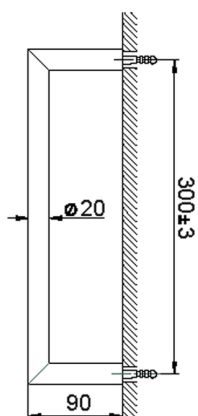

## Porta salviette ACCESSORI BAGNO\_SI090100

MODELLO **SI090100**

Porta salviette

FINITURE DISPONIBILI

-  **21** 21 Cromo
-  **2B** 2B Nichel Lucido
-  **2F** 2F Nichel Spazzolato
-  **2P** 2P Oro Rosa
-  **2Q** 2Q Black Titanium
-  **40** 40 Nero Opaco
-  **4Q** 4Q Bianco Opaco