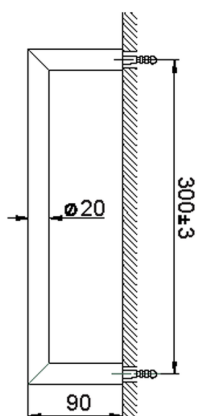

Porta salviette ACCESSORI BAGNO_SI090100

MODELLO **SI090100**

Porta salviette

FINITURE DISPONIBILI

-  **21** 21 Cromo
-  **2B** 2B Nichel Lucido
-  **2F** 2F Nichel Spazzolato
-  **2P** 2P Oro Rosa
-  **2Q** 2Q Black Titanium
-  **40** 40 Nero Opaco
-  **4Q** 4Q Bianco Opaco

CARATTERISTICHE

Porta salviette ACCESSORI BAGNO_SI090100

SI090100

<https://www.huberitalia.com/porta-salviette-accessori-bagno-si090100>

2024-12-22