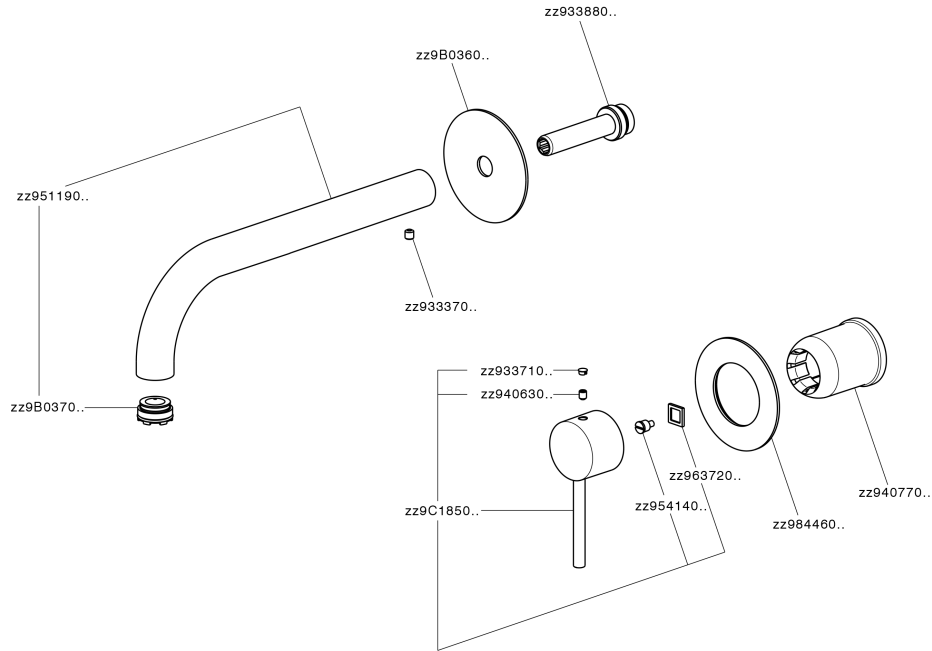

Parte esterna monocomando lavabo a parete NUOVA KIRUNA_K200551F

K200551F

<https://huberitalia.com/parte-esterna-monocomando-lavabo-a-parete-nuova-kiruna-k200551f>

Parte incasso monocomando lavabo a parete Easy-Box INCASSO_ZB002450

ZB002450

<https://huberitalia.com/parte-incasso-monocomando-lavabo-a-parete-easy-box-incasso-zb002450>

2024-12-04