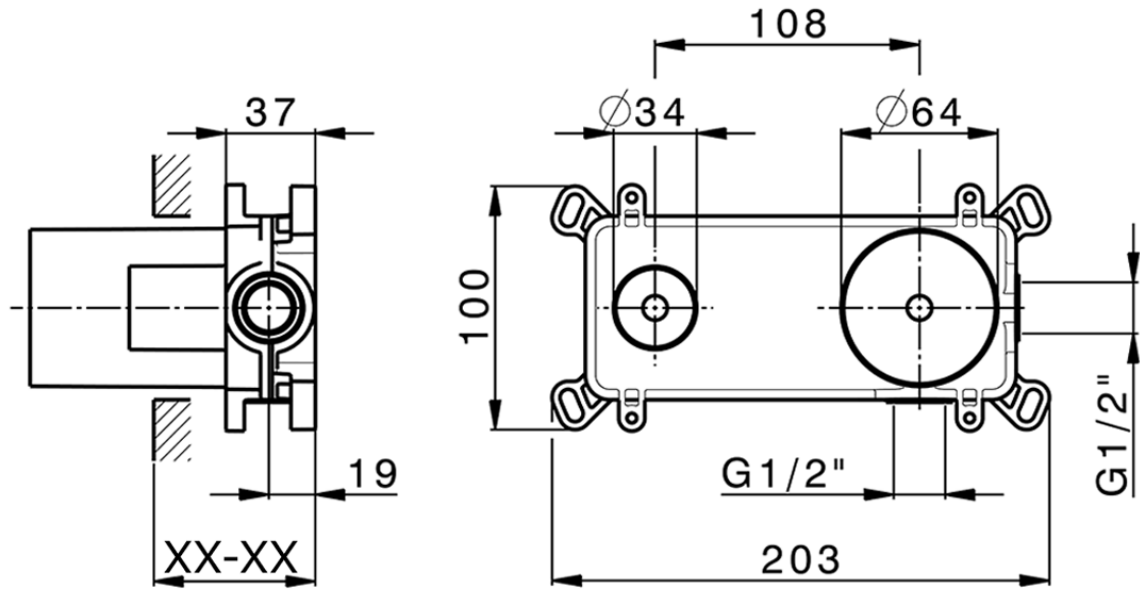

Parte esterna monocomando lavabo a parete NUOVA KIRUNA\_K200551F

K200551F

<https://huberitalia.com/parte-esterna-monocomando-lavabo-a-parete-nuova-kiruna-k200551f>

Piastra/Plate/Plaque/Platte/Placa

2-3mm: XX 56-76

10mm: XX 48-68