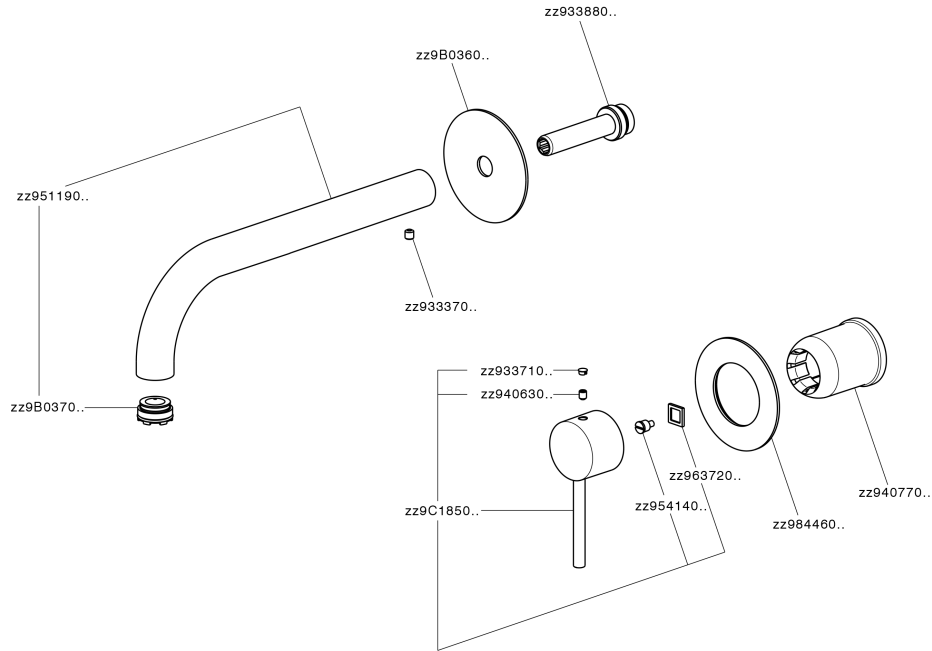

Parte esterna monocomando lavabo a parete NUOVA KIRUNA_K200551F

K200551F

<https://www.huberitalia.com/parte-esterna-monocomando-lavabo-a-parete-nuova-kiruna-k200551f>

Parte incasso monocomando lavabo a parete Easy-Box INCASSO_ZB002450

ZB002450 <https://www.huberitalia.com/parte-incasso-monocomando-lavabo-a-parete-easy-box-incasso-zb002450>

2025-01-02