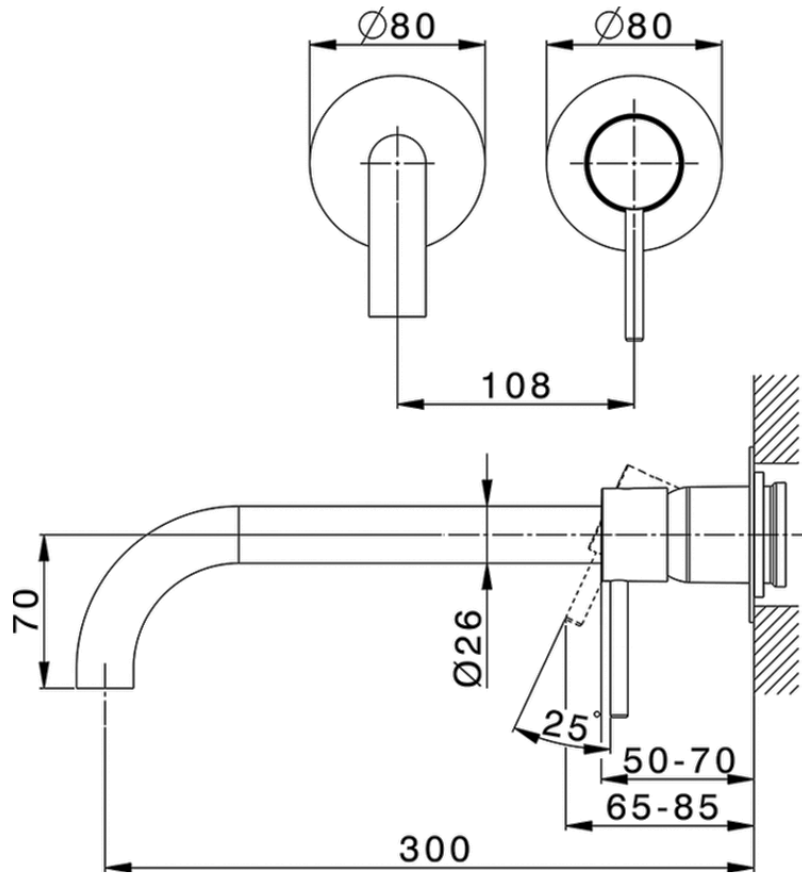

Parte esterna monocomando lavabo a parete NUOVA KIRUNA_K200551F

K200551F

<https://www.huberitalia.com/parte-esterna-monocomando-lavabo-a-parete-nuova-kiruna-k200551f>

Piastra/Plate/Plaque/Platte/Placa

2-3mm: XX 56-76

10mm: XX 48-68