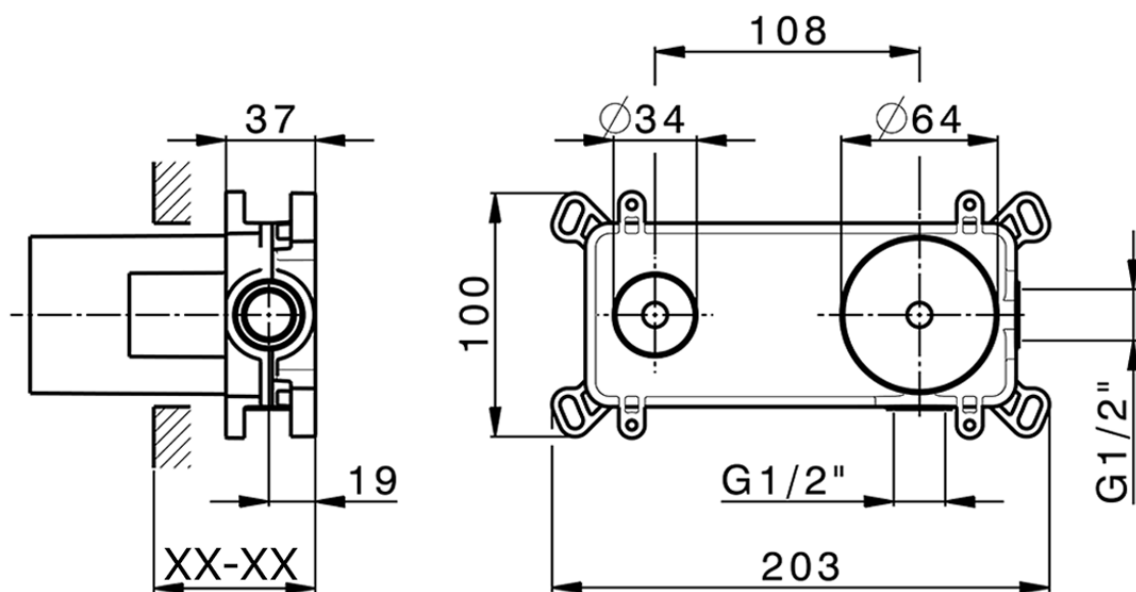

Parte esterna monocomando lavabo a parete NUOVA KIRUNA_K200551F

K200551F

<https://www.huberitalia.com/parte-esterna-monocomando-lavabo-a-parete-nuova-kiruna-k200551f>

Piastra/Plate/Plaque/Platte/Placa

2-3mm: XX 56-76

10mm: XX 48-68