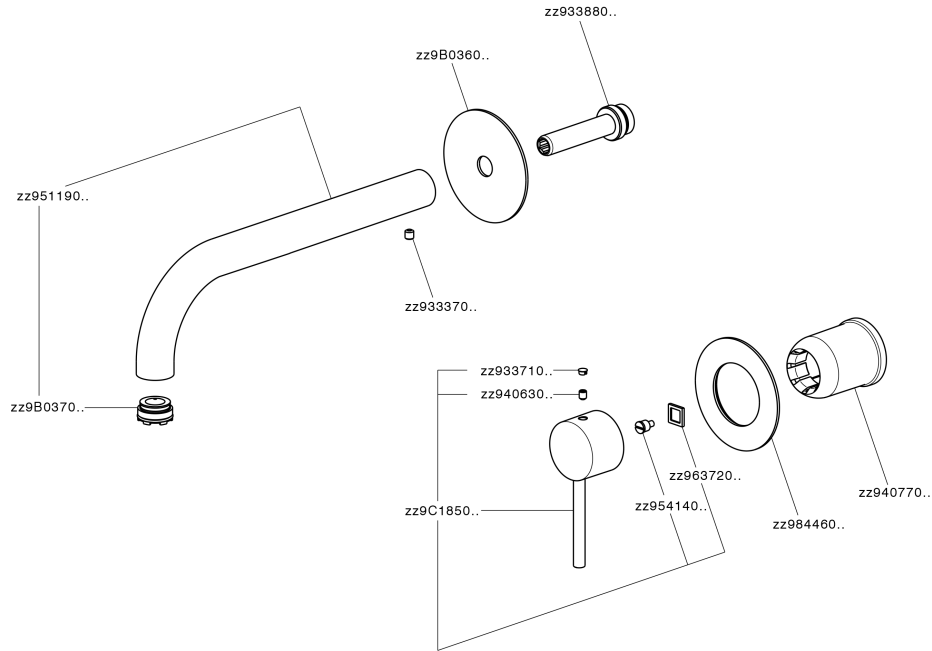

Parte esterna monocomando lavabo a parete NUOVA KIRUNA_K200551F

K200551F

<https://www.huberitalia.com/parte-esterna-monocomando-lavabo-a-parete-nuova-kiruna-k200551f>

Parte incasso monocomando lavabo a parete Easy-Box INCASSO_ZB002450

ZB002450 <https://www.huberitalia.com/parte-incasso-monocomando-lavabo-a-parete-easy-box-incasso-zb002450>

2024-12-22