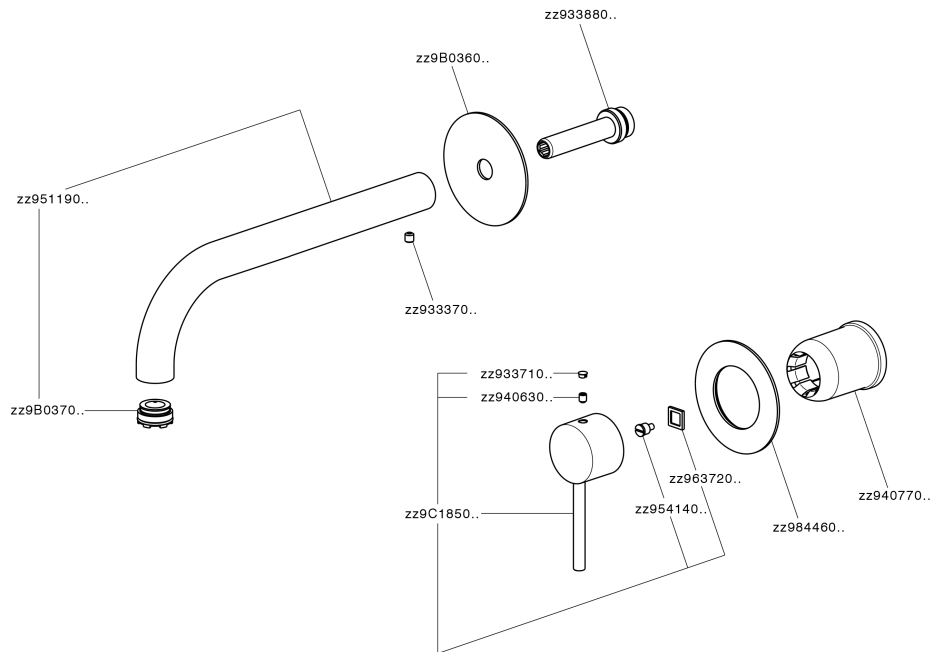

Parte esterna monocomando lavabo a parete NUOVA KIRUNA_K200551F

K200551F

<https://www.huberitalia.com/parte-esterna-monocomando-lavabo-a-parete-nuova-kiruna-k200551f>

Parte incasso monocomando lavabo a parete Easy-Box INCASSO_ZB002450

ZB002450 <https://www.huberitalia.com/parte-incasso-monocomando-lavabo-a-parete-easy-box-incasso-zb002450>

2024-12-21