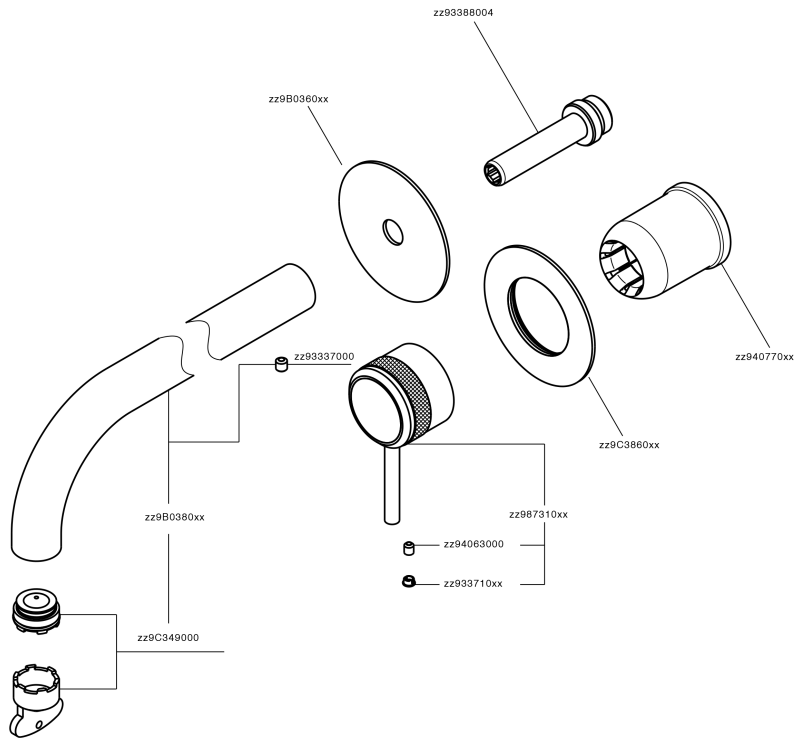

Parte esterna monocomando lavabo a parete CHRONOS_CR00551D

CR00551D

<https://www.huberitalia.com/parte-esterna-monocomando-lavabo-a-parete-chronos-cr00551d>

Parte incasso monocomando lavabo a parete Easy-Box INCASSO_ZB002450

ZB002450 <https://www.huberitalia.com/parte-incasso-monocomando-lavabo-a-parete-easy-box-incasso-zb002450>

2025-02-22