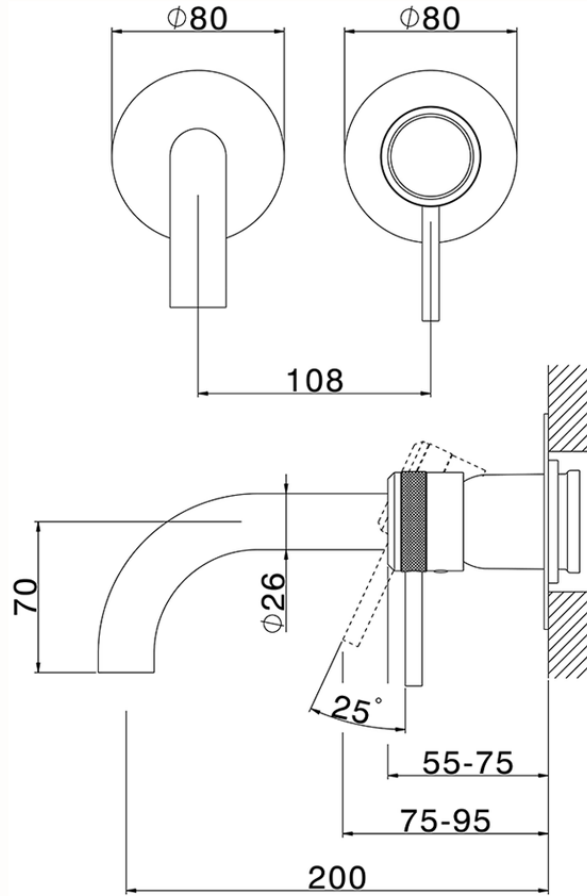

Parte esterna monocomando lavabo a parete CHRONOS_CR00551D

CR00551D

<https://www.huberitalia.com/parte-esterna-monocomando-lavabo-a-parete-chronos-cr00551d>

Piastra/Plate/Plaque/Platte/Placa

2-3mm: XX 56-76

10mm: XX 48-68