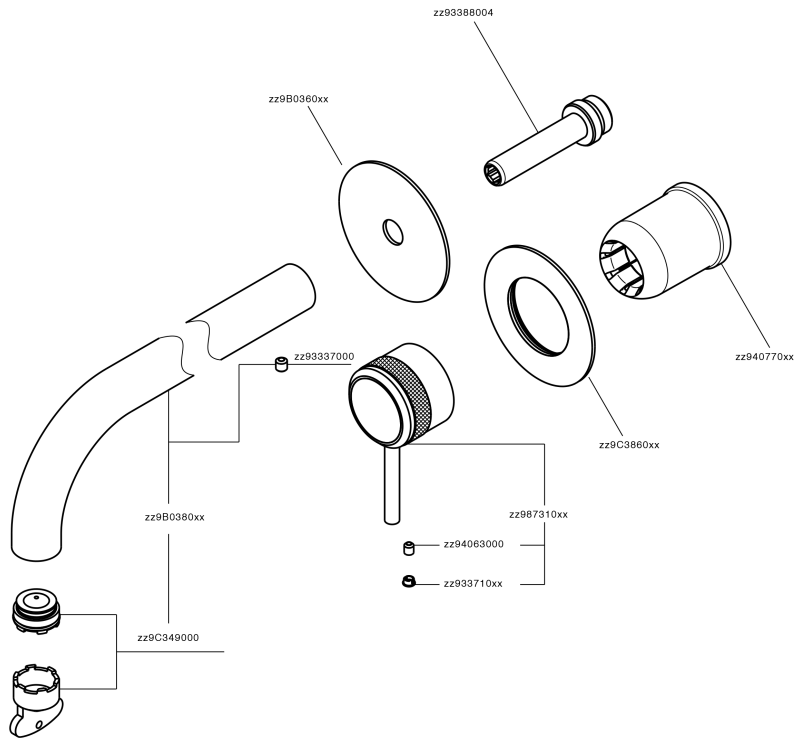

Parte esterna monocomando lavabo a parete CHRONOS_CR00551D

CR00551D

<https://www.huberitalia.com/parte-esterna-monocomando-lavabo-a-parete-chronos-cr00551d>

Parte incasso monocomando lavabo a parete Easy-Box INCASSO_ZB002450

ZB002450 <https://www.huberitalia.com/parte-incasso-monocomando-lavabo-a-parete-easy-box-incasso-zb002450>

2025-02-23