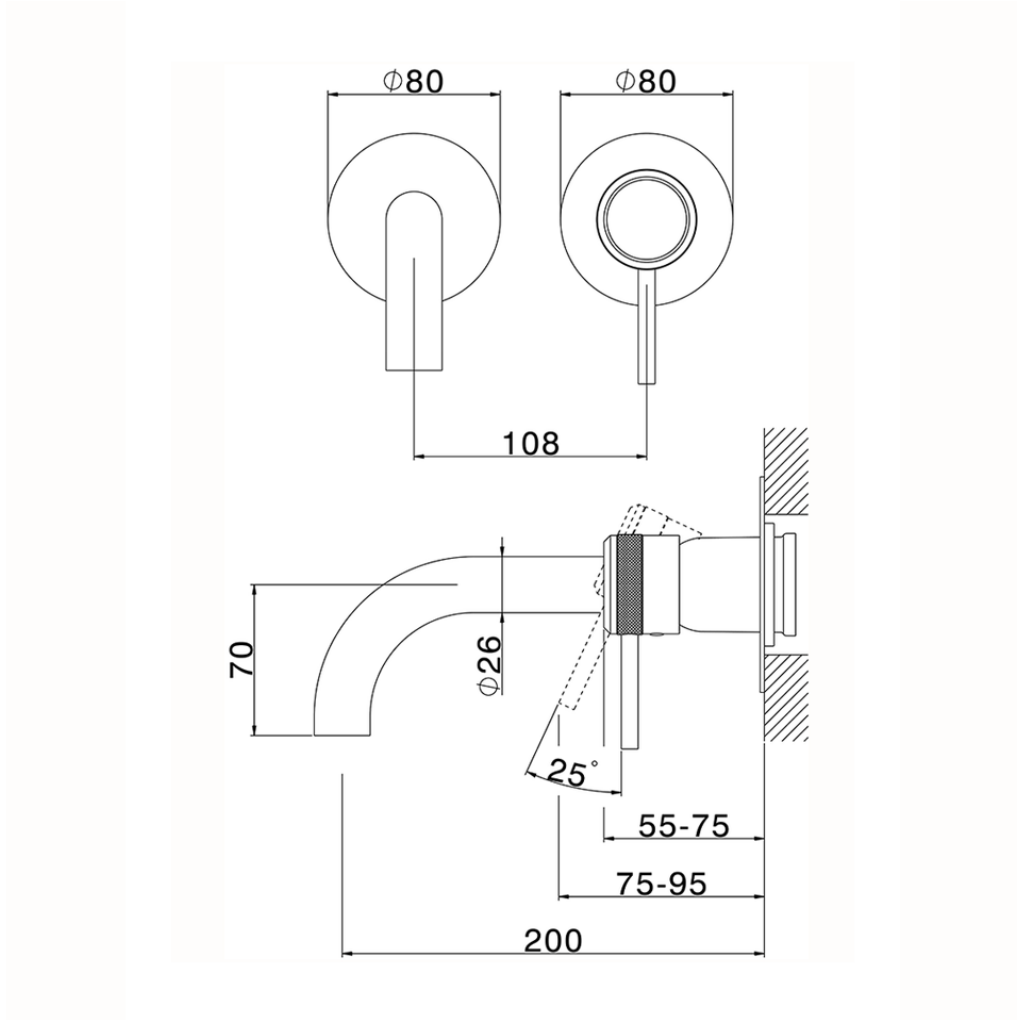

## Parte esterna monocomando lavabo a parete CHRONOS\_CR00551D

CR00551D

<https://www.huberitalia.com/parte-esterna-monocomando-lavabo-a-parete-chronos-cr00551d>

Piastra/Plate/Plaque/Platte/Placa

2-3mm: XX 56-76

10mm: XX 48-68